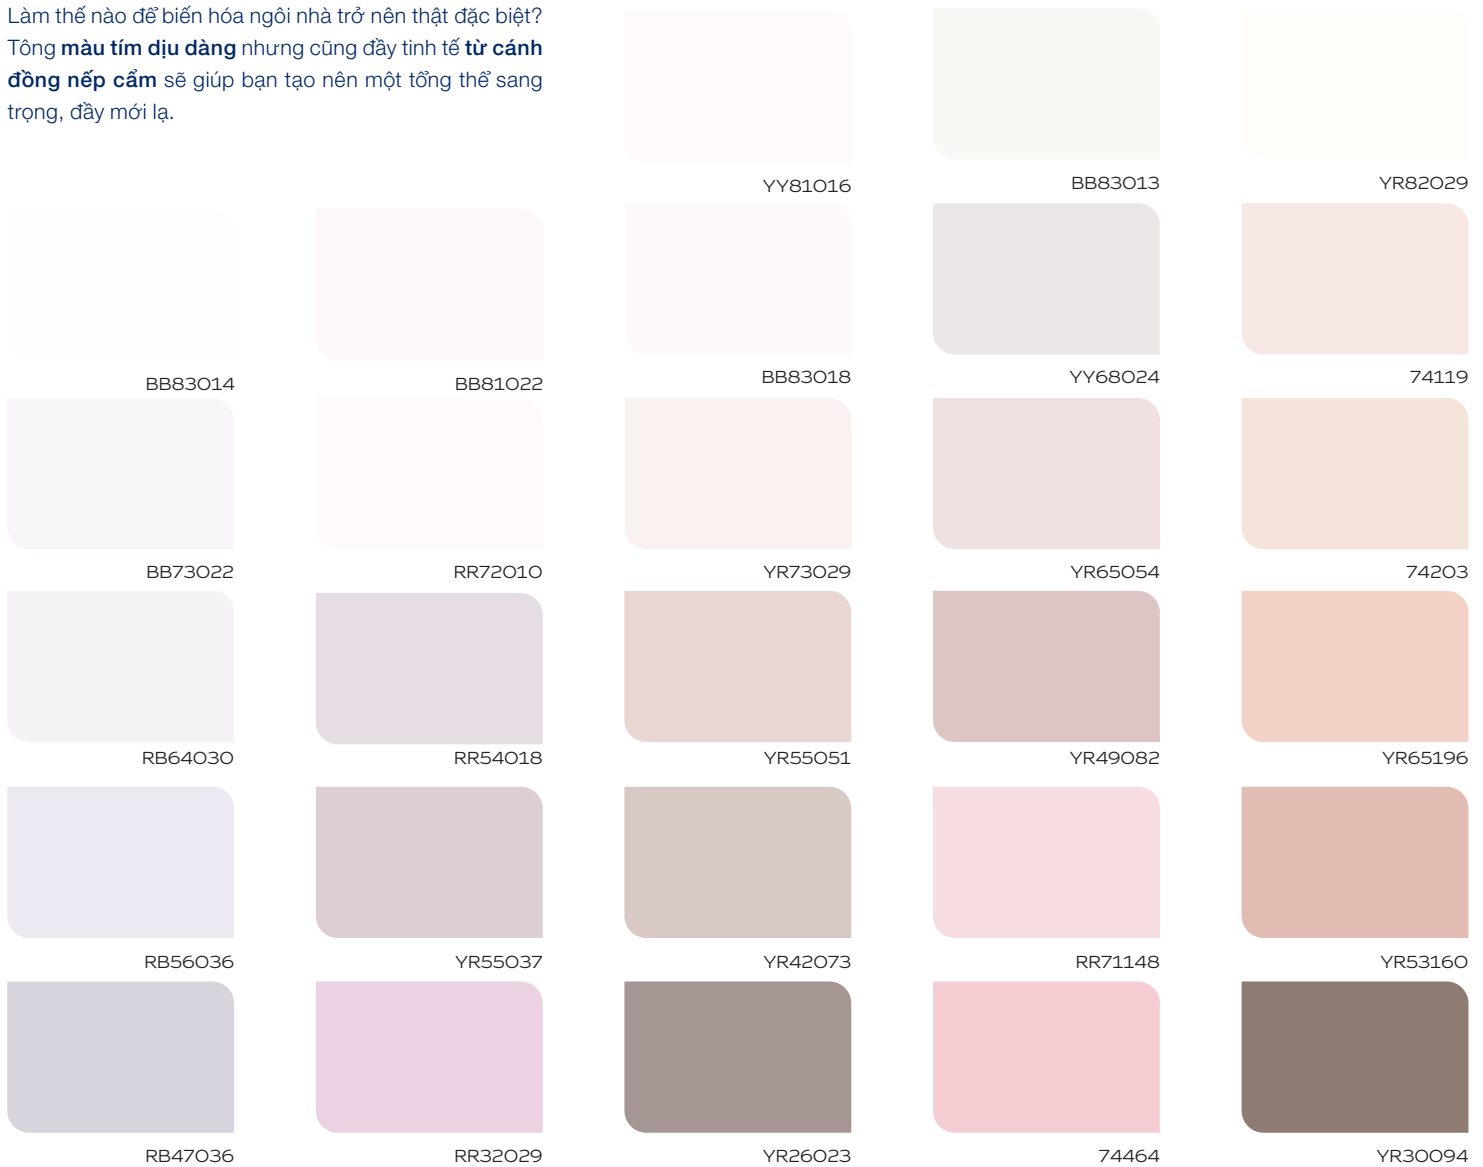

04

Độ phủ cao 10-12 m²/lít/lớp giúp tiết kiệm chi phí.

05

Có đến 500 màu sắc phong phú để lựa chọn.

MAXILITE

SƠN NƯỚC NGOẠI THẤT

Công nghệ SuperLock giúp màng sơn bám dính chắc chắn vào tường, ngăn ngừa bong tróc hiệu quả, cho màu đẹp lâu hơn và tạo độ phủ cao vượt bậc

2 lớp

Bột trét Nội & Ngoại thất
Maxilite từ Dulux

Tạo bề mặt nhẵn mịn

1 lớp

Sơn lót ngoại thất
Maxilite

Tạo độ bám dính cao

2 lớp

Sơn nước ngoại thất Tough
Bề Mặt Mờ hoặc Bóng Mờ

Có thêm màu trắng 75101

Vui lòng chỉ tham khảo mã màu trên chip màu. Những màu trên đây chịu ảnh hưởng của thời gian, ánh sáng, nhiệt độ và phương pháp in cơ học. Do vậy, màu sắc trên bảng màu này có thể khác so với màu sơn thực tế.